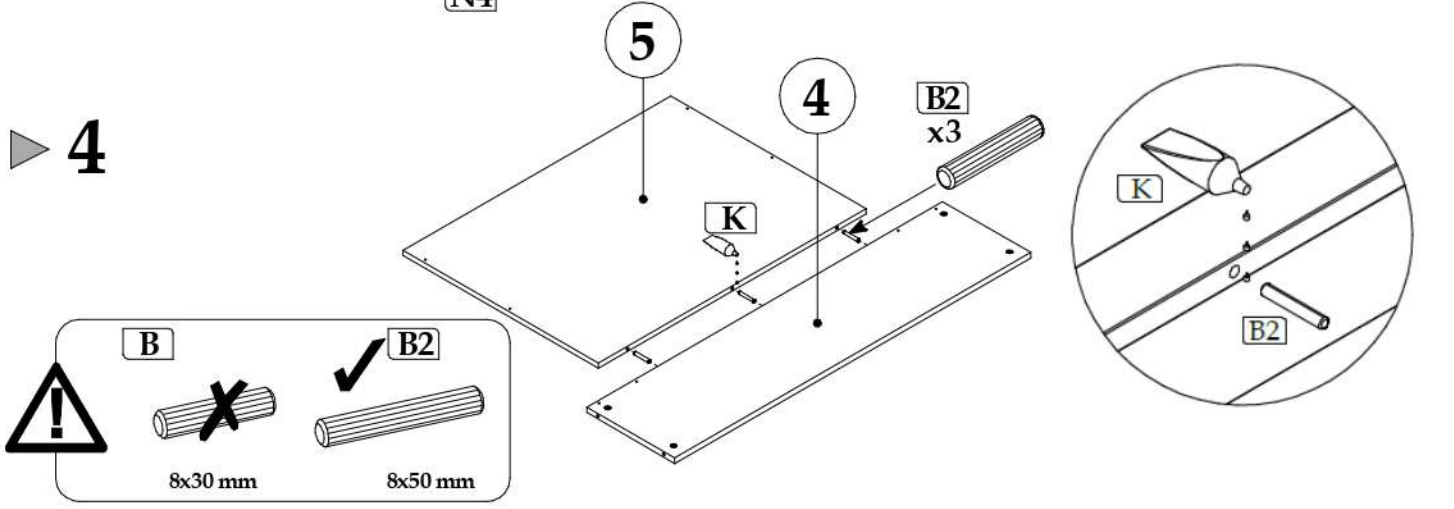

# HELIO 120

90 min

	DIMENZIÓ				KÓD	Csomagolás
	1	2	3	4		
1	2010	220	16	2	1015	1/2
2	2010	45	16	2	1026	1/2
3	1210	345	16	1	1017	2/2
4	1210	300	16	1	1002	2/2
5	910	664	16	1	1007	2/2
6	1210	100	16	4	1028	2/2
7	2010	50	16	3	1032	1/2

8	684	170	16	1	1009	1/2
9	684	170	16	1	1003	1/2
10	964	38	38	1		1/2
11	964	38	38	1		1/2
12	435	38	38	1		1/2
13	435	38	38	1		1/2
14	1290	40	16	2		1/2
15	664	30	16	6		1/2

▶ 1

▶ 6

▶ 7

▶ 8

► 9

► 10