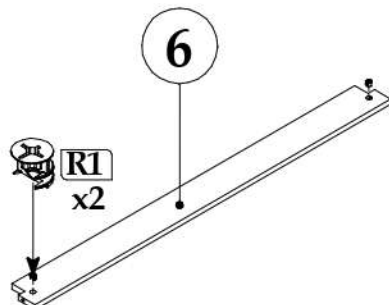

# HELIO 120

90 min

	DIMENZIÓ				KÓD	Csomagolás
	1	2	3	4		
1	2010	220	16	2	1015	1/2
2	2010	45	16	2	1026	1/2
3	1210	345	16	1	1017	2/2
4	1210	300	16	1	1002	2/2
5	910	664	16	1	1007	2/2
6	1210	100	16	4	1028	2/2
7	2010	50	16	3	1032	1/2

8	684	170	16	1	1009	1/2
9	684	170	16	1	1003	1/2
10	964	38	38	1		1/2
11	964	38	38	1		1/2
12	435	38	38	1		1/2
13	435	38	38	1		1/2
14	1290	40	16	2		1/2
15	664	30	16	6		1/2

▶ 1

▶ 6

▶ 7

▶ 8

► 9

► 10