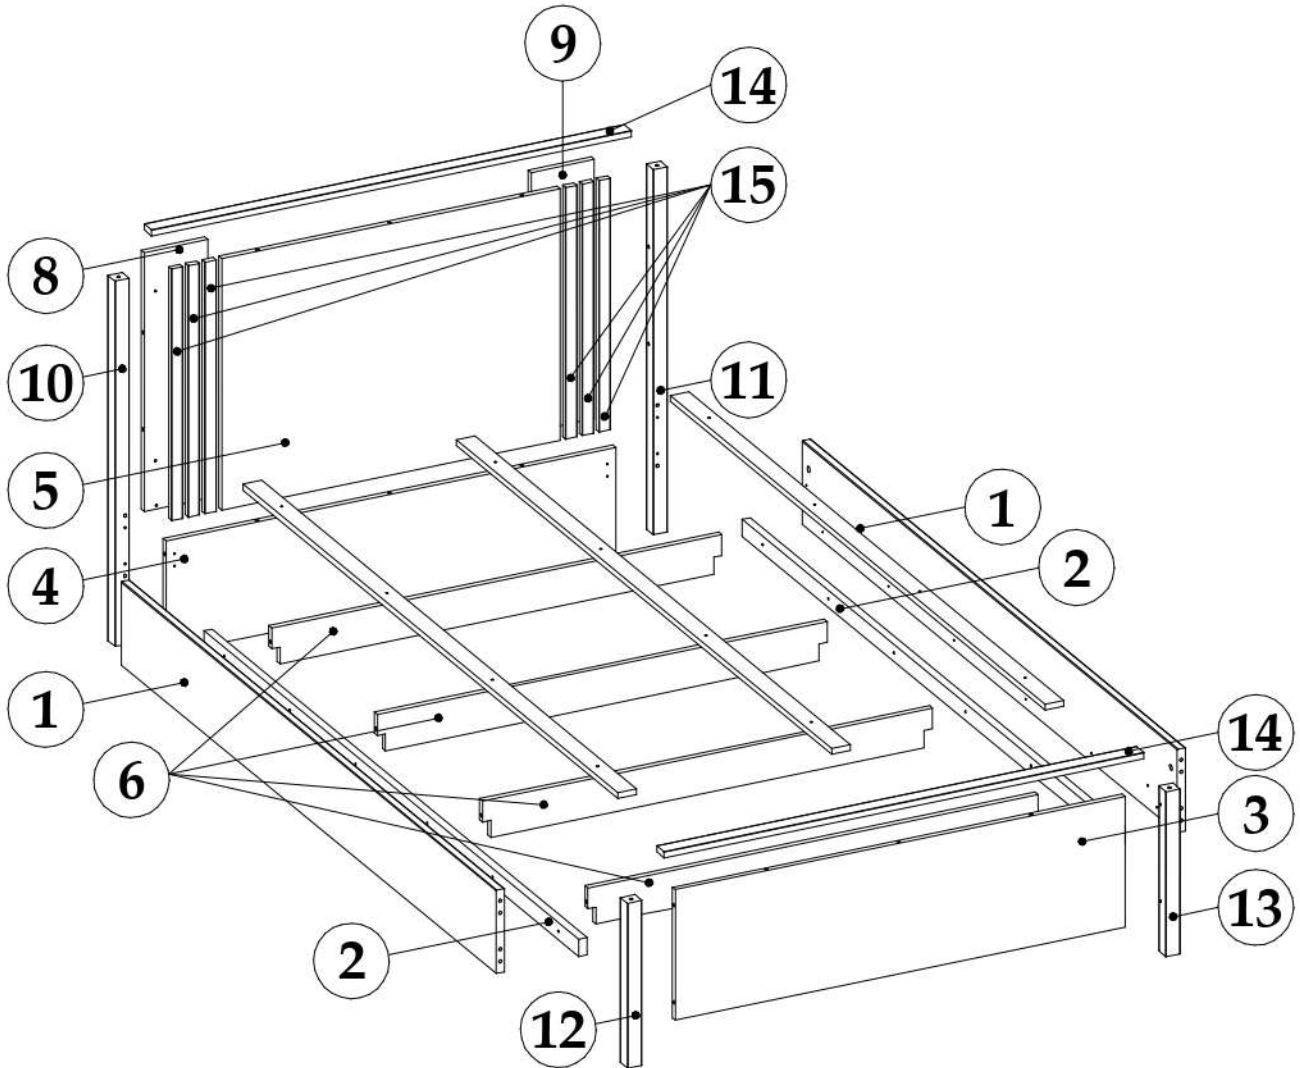

# HELIO 120

90 min

	DIMENZIÓ				KÓD	Csomagolás
	1	2	3	4		
1	2010	220	16	2	1015	1/2
2	2010	45	16	2	1026	1/2
3	1210	345	16	1	1017	2/2
4	1210	300	16	1	1002	2/2
5	910	664	16	1	1007	2/2
6	1210	100	16	4	1028	2/2
7	2010	50	16	3	1032	1/2

8	684	170	16	1	1009	1/2
9	684	170	16	1	1003	1/2
10	964	38	38	1		1/2
11	964	38	38	1		1/2
12	435	38	38	1		1/2
13	435	38	38	1		1/2
14	1290	40	16	2		1/2
15	664	30	16	6		1/2

▶ 1

▶ 6

▶ 7

▶ 8

► 9

► 10