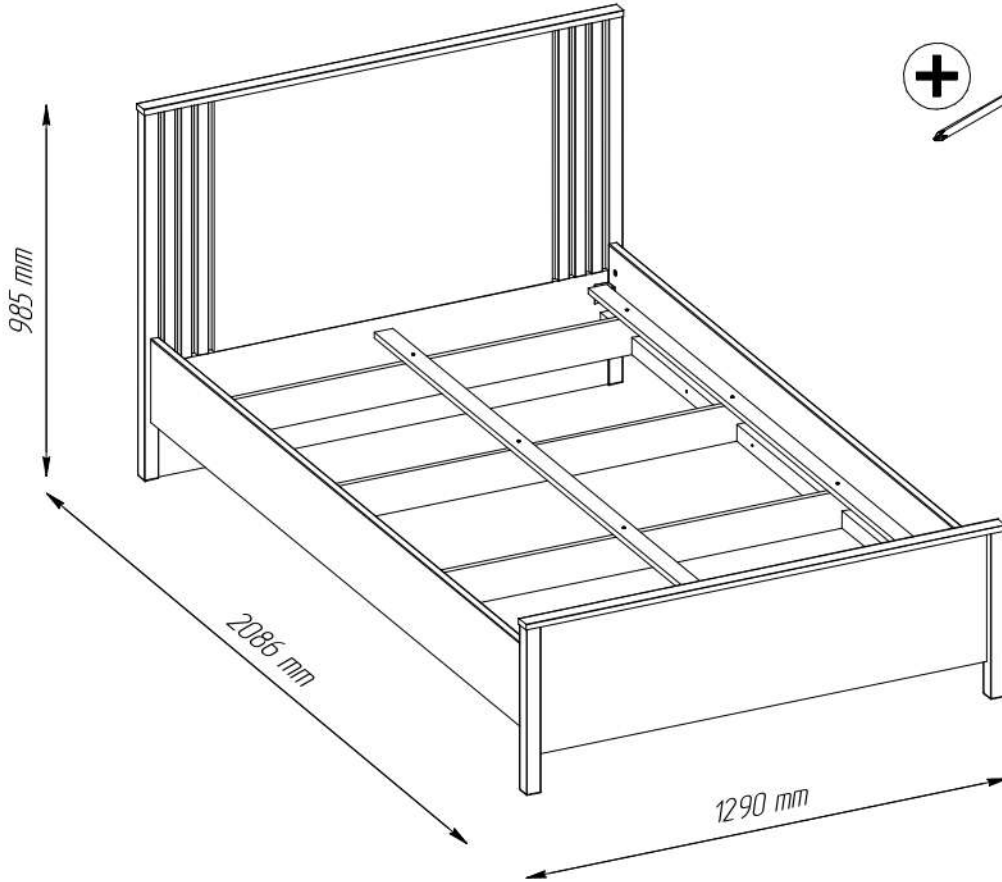

# HELIO 120

90 min

	DIMENZIÓ				KÓD	Csomagolás
	1	2	3	4		
1	2010	220	16	2	1015	1/2
2	2010	45	16	2	1026	1/2
3	1210	345	16	1	1017	2/2
4	1210	300	16	1	1002	2/2
5	910	664	16	1	1007	2/2
6	1210	100	16	4	1028	2/2
7	2010	50	16	3	1032	1/2

8	684	170	16	1	1009	1/2
9	684	170	16	1	1003	1/2
10	964	38	38	1		1/2
11	964	38	38	1		1/2
12	435	38	38	1		1/2
13	435	38	38	1		1/2
14	1290	40	16	2		1/2
15	664	30	16	6		1/2

▶ 1

▶ 6

▶ 7

▶ 8

► 9

► 10