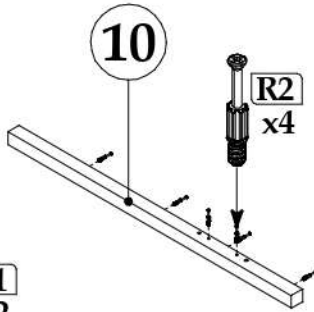

# HELIO 120

90 min

	DIMENZIÓ				KÓD	Csomagolás
	1	2	3	4		
1	2010	220	16	2	1015	1/2
2	2010	45	16	2	1026	1/2
3	1210	345	16	1	1017	2/2
4	1210	300	16	1	1002	2/2
5	910	664	16	1	1007	2/2
6	1210	100	16	4	1028	2/2
7	2010	50	16	3	1032	1/2

8	684	170	16	1	1009	1/2
9	684	170	16	1	1003	1/2
10	964	38	38	1		1/2
11	964	38	38	1		1/2
12	435	38	38	1		1/2
13	435	38	38	1		1/2
14	1290	40	16	2		1/2
15	664	30	16	6		1/2

▶ 1

▶ 6

▶ 7

▶ 8

► 9

► 10