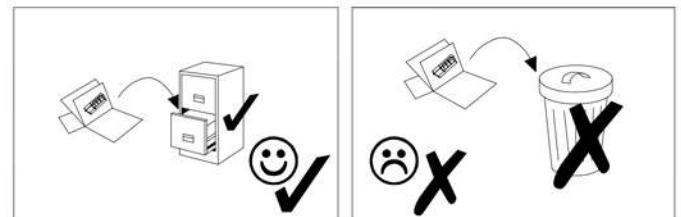

# HELIO 120

90 min

	DIMENZIÓ				KÓD	Csomagolás
	1	2	3	4		
1	2010	220	16	2	1015	1/2
2	2010	45	16	2	1026	1/2
3	1210	345	16	1	1017	2/2
4	1210	300	16	1	1002	2/2
5	910	664	16	1	1007	2/2
6	1210	100	16	4	1028	2/2
7	2010	50	16	3	1032	1/2