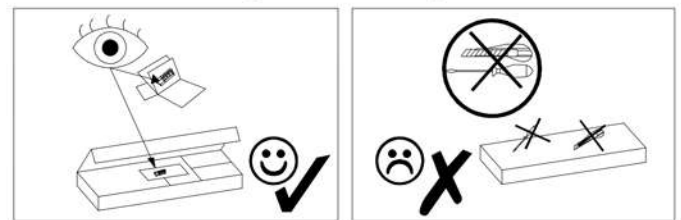

# HELIO 120

90 min

	DIMENZIÓ				KÓD	Csomagolás
	1	2	3	4		
1	2010	220	16	2	1015	1/2
2	2010	45	16	2	1026	1/2
3	1210	345	16	1	1017	2/2
4	1210	300	16	1	1002	2/2
5	910	664	16	1	1007	2/2
6	1210	100	16	4	1028	2/2
7	2010	50	16	3	1032	1/2