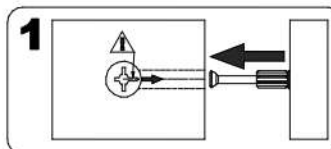

# HELIO 120

90 min

	DIMENZIÓ				KÓD	Csomagolás
	1	2	3	4		
1	2010	220	16	2	1015	1/2
2	2010	45	16	2	1026	1/2
3	1210	345	16	1	1017	2/2
4	1210	300	16	1	1002	2/2
5	910	664	16	1	1007	2/2
6	1210	100	16	4	1028	2/2
7	2010	50	16	3	1032	1/2

8	684	170	16	1	1009	1/2
9	684	170	16	1	1003	1/2
10	964	38	38	1		1/2
11	964	38	38	1		1/2
12	435	38	38	1		1/2
13	435	38	38	1		1/2
14	1290	40	16	2		1/2
15	664	30	16	6		1/2

▶ 1

▶ 6

▶ 7

▶ 8

► 9

► 10