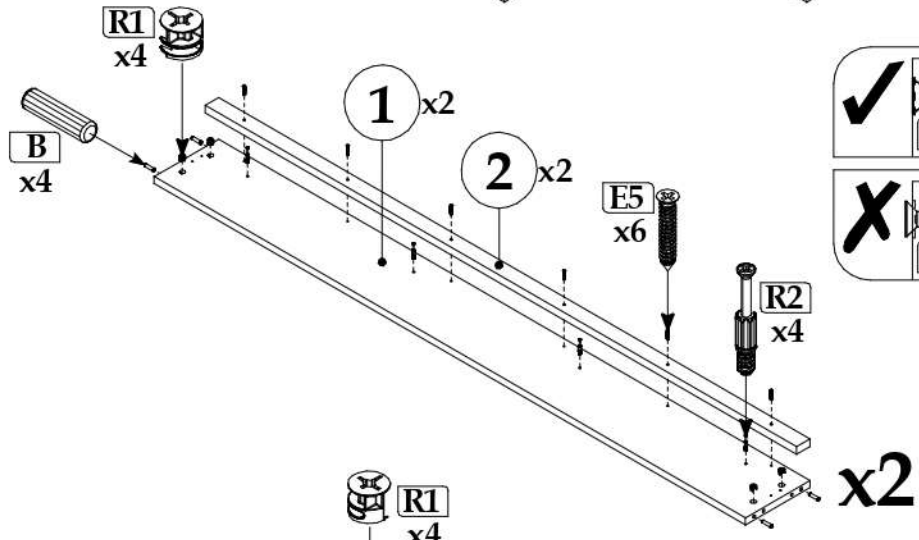

# HELIO 120

90 min

	DIMENZIÓ				KÓD	Csomagolás
	1	2	3	4		
1	2010	220	16	2	1015	1/2
2	2010	45	16	2	1026	1/2
3	1210	345	16	1	1017	2/2
4	1210	300	16	1	1002	2/2
5	910	664	16	1	1007	2/2
6	1210	100	16	4	1028	2/2
7	2010	50	16	3	1032	1/2

8	684	170	16	1	1009	1/2
9	684	170	16	1	1003	1/2
10	964	38	38	1		1/2
11	964	38	38	1		1/2
12	435	38	38	1		1/2
13	435	38	38	1		1/2
14	1290	40	16	2		1/2
15	664	30	16	6		1/2

▶ 1

▶ 6

▶ 7

▶ 8

► 9

► 10