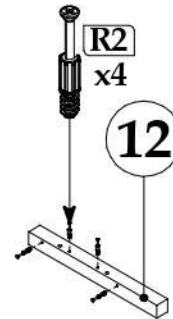

# HELIO 120

90 min

	DIMENZIÓ				KÓD	Csomagolás
	1	2	3	4		
1	2010	220	16	2	1015	1/2
2	2010	45	16	2	1026	1/2
3	1210	345	16	1	1017	2/2
4	1210	300	16	1	1002	2/2
5	910	664	16	1	1007	2/2
6	1210	100	16	4	1028	2/2
7	2010	50	16	3	1032	1/2

8	684	170	16	1	1009	1/2
9	684	170	16	1	1003	1/2
10	964	38	38	1		1/2
11	964	38	38	1		1/2
12	435	38	38	1		1/2
13	435	38	38	1		1/2
14	1290	40	16	2		1/2
15	664	30	16	6		1/2

▶ 1

▶ 6

▶ 7

▶ 8

► 9

► 10