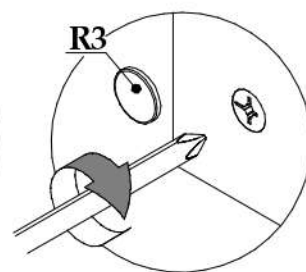

# HELIO 120

90 min

	DIMENZIÓ				KÓD	Csomagolás
	1	2	3	4		
1	2010	220	16	2	1015	1/2
2	2010	45	16	2	1026	1/2
3	1210	345	16	1	1017	2/2
4	1210	300	16	1	1002	2/2
5	910	664	16	1	1007	2/2
6	1210	100	16	4	1028	2/2
7	2010	50	16	3	1032	1/2

8	684	170	16	1	1009	1/2
9	684	170	16	1	1003	1/2
10	964	38	38	1		1/2
11	964	38	38	1		1/2
12	435	38	38	1		1/2
13	435	38	38	1		1/2
14	1290	40	16	2		1/2
15	664	30	16	6		1/2

▶ 1

▶ 6

▶ 7

▶ 8

► 9

► 10