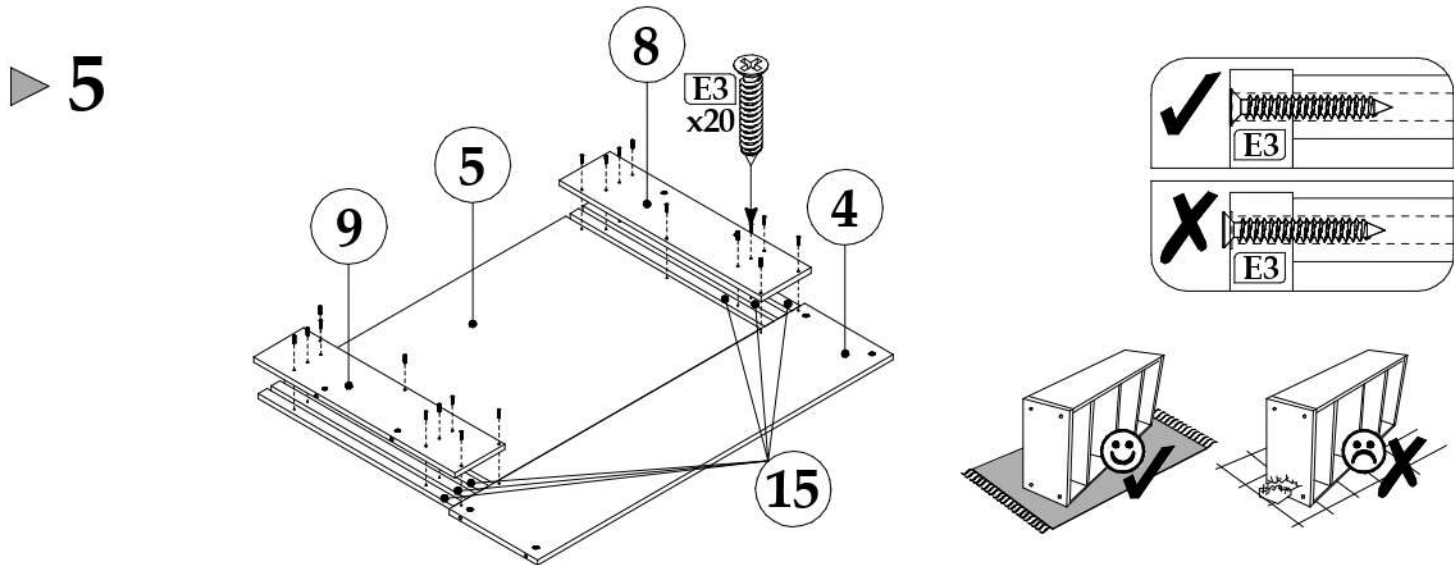

# HELIO 120

90 min

	DIMENZIÓ				KÓD	Csomagolás
	1	2	3	4		
1	2010	220	16	2	1015	1/2
2	2010	45	16	2	1026	1/2
3	1210	345	16	1	1017	2/2
4	1210	300	16	1	1002	2/2
5	910	664	16	1	1007	2/2
6	1210	100	16	4	1028	2/2
7	2010	50	16	3	1032	1/2

8	684	170	16	1	1009	1/2
9	684	170	16	1	1003	1/2
10	964	38	38	1		1/2
11	964	38	38	1		1/2
12	435	38	38	1		1/2
13	435	38	38	1		1/2
14	1290	40	16	2		1/2
15	664	30	16	6		1/2

▶ 1

▶ 6

▶ 7

▶ 8

► 9

► 10