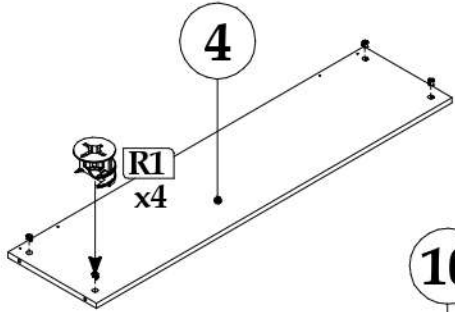

# HELIO 120

90 min

	DIMENZIÓ				KÓD	Csomagolás
	1	2	3	4		
1	2010	220	16	2	1015	1/2
2	2010	45	16	2	1026	1/2
3	1210	345	16	1	1017	2/2
4	1210	300	16	1	1002	2/2
5	910	664	16	1	1007	2/2
6	1210	100	16	4	1028	2/2
7	2010	50	16	3	1032	1/2

8	684	170	16	1	1009	1/2
9	684	170	16	1	1003	1/2
10	964	38	38	1		1/2
11	964	38	38	1		1/2
12	435	38	38	1		1/2
13	435	38	38	1		1/2
14	1290	40	16	2		1/2
15	664	30	16	6		1/2

▶ 1

▶ 6

▶ 7

▶ 8

► 9

► 10