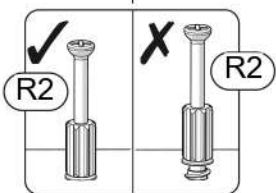

# HELIO 120

90 min

	DIMENZIÓ				KÓD	Csomagolás
	1	2	3	4		
1	2010	220	16	2	1015	1/2
2	2010	45	16	2	1026	1/2
3	1210	345	16	1	1017	2/2
4	1210	300	16	1	1002	2/2
5	910	664	16	1	1007	2/2
6	1210	100	16	4	1028	2/2
7	2010	50	16	3	1032	1/2

8	684	170	16	1	1009	1/2
9	684	170	16	1	1003	1/2
10	964	38	38	1		1/2
11	964	38	38	1		1/2
12	435	38	38	1		1/2
13	435	38	38	1		1/2
14	1290	40	16	2		1/2
15	664	30	16	6		1/2

▶ 1

▶ 6

▶ 7

▶ 8

► 9

► 10