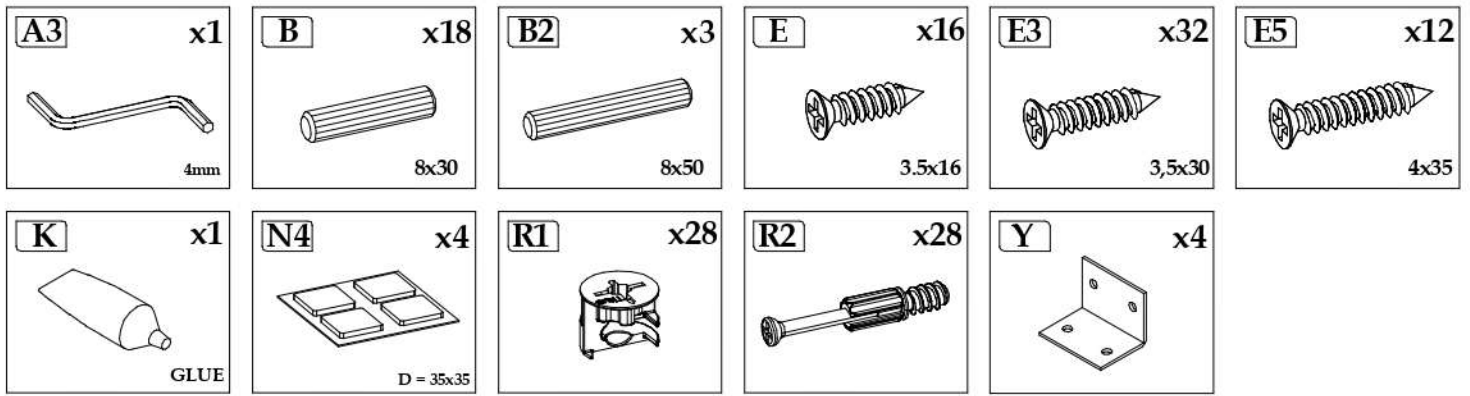

# HELIO 120

90 min

	DIMENZIÓ				KÓD	Csomagolás
	1	2	3	4		
1	2010	220	16	2	1015	1/2
2	2010	45	16	2	1026	1/2
3	1210	345	16	1	1017	2/2
4	1210	300	16	1	1002	2/2
5	910	664	16	1	1007	2/2
6	1210	100	16	4	1028	2/2
7	2010	50	16	3	1032	1/2

8	684	170	16	1	1009	1/2
9	684	170	16	1	1003	1/2
10	964	38	38	1		1/2
11	964	38	38	1		1/2
12	435	38	38	1		1/2
13	435	38	38	1		1/2
14	1290	40	16	2		1/2
15	664	30	16	6		1/2

▶ 1

▶ 6

▶ 7

▶ 8

► 9

► 10