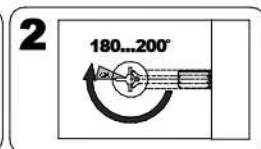

# HELIO 120

90 min

	DIMENZIÓ				KÓD	Csomagolás
	1	2	3	4		
1	2010	220	16	2	1015	1/2
2	2010	45	16	2	1026	1/2
3	1210	345	16	1	1017	2/2
4	1210	300	16	1	1002	2/2
5	910	664	16	1	1007	2/2
6	1210	100	16	4	1028	2/2
7	2010	50	16	3	1032	1/2

8	684	170	16	1	1009	1/2
9	684	170	16	1	1003	1/2
10	964	38	38	1		1/2
11	964	38	38	1		1/2
12	435	38	38	1		1/2
13	435	38	38	1		1/2
14	1290	40	16	2		1/2
15	664	30	16	6		1/2

▶ 1

▶ 6

▶ 7

▶ 8

► 9

► 10