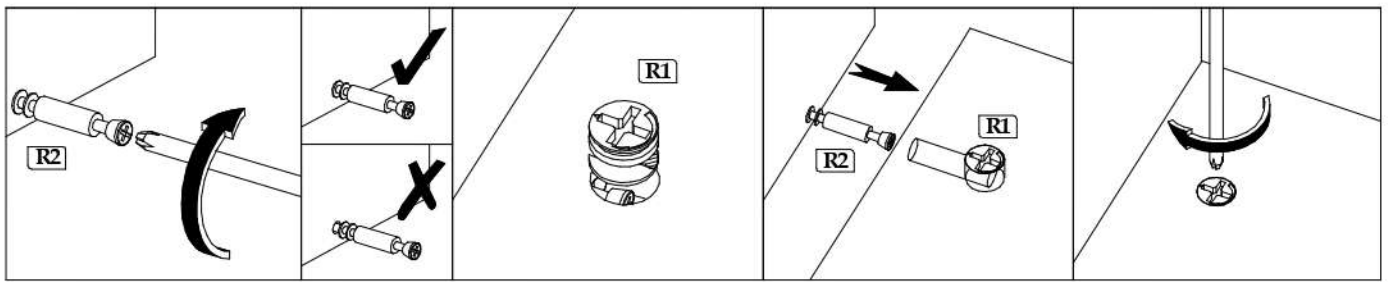

# HELIO 120

90 min

	DIMENZIÓ				KÓD	Csomagolás
	1	2	3	4		
1	2010	220	16	2	1015	1/2
2	2010	45	16	2	1026	1/2
3	1210	345	16	1	1017	2/2
4	1210	300	16	1	1002	2/2
5	910	664	16	1	1007	2/2
6	1210	100	16	4	1028	2/2
7	2010	50	16	3	1032	1/2

8	684	170	16	1	1009	1/2
9	684	170	16	1	1003	1/2
10	964	38	38	1		1/2
11	964	38	38	1		1/2
12	435	38	38	1		1/2
13	435	38	38	1		1/2
14	1290	40	16	2		1/2
15	664	30	16	6		1/2

▶ 1

▶ 6

▶ 7

▶ 8

► 9

► 10