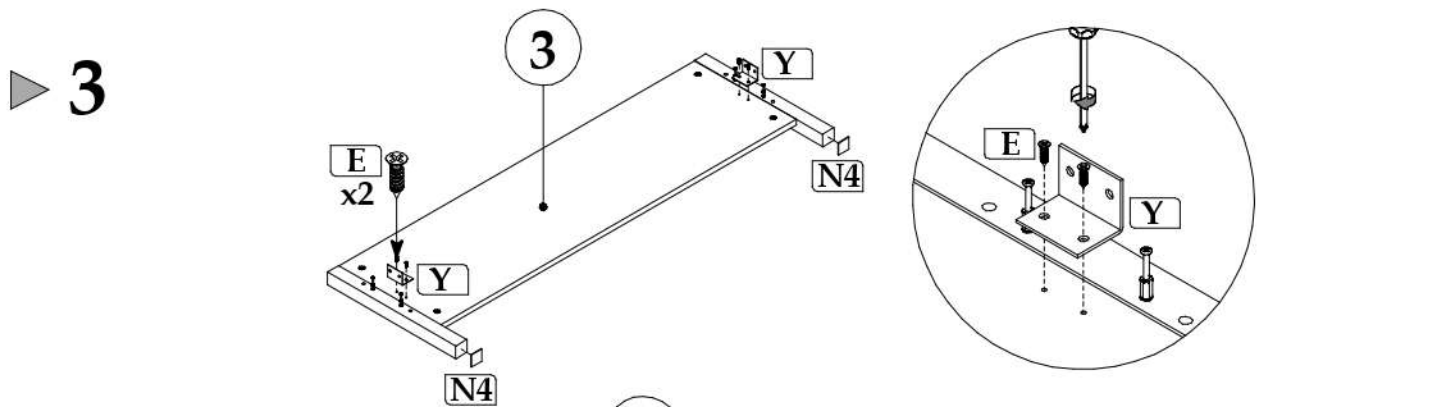

# HELIO 120

90 min

	DIMENZIÓ				KÓD	Csomagolás
	1	2	3	4		
1	2010	220	16	2	1015	1/2
2	2010	45	16	2	1026	1/2
3	1210	345	16	1	1017	2/2
4	1210	300	16	1	1002	2/2
5	910	664	16	1	1007	2/2
6	1210	100	16	4	1028	2/2
7	2010	50	16	3	1032	1/2

8	684	170	16	1	1009	1/2
9	684	170	16	1	1003	1/2
10	964	38	38	1		1/2
11	964	38	38	1		1/2
12	435	38	38	1		1/2
13	435	38	38	1		1/2
14	1290	40	16	2		1/2
15	664	30	16	6		1/2

▶ 1

▶ 6

▶ 7

▶ 8

► 9

► 10