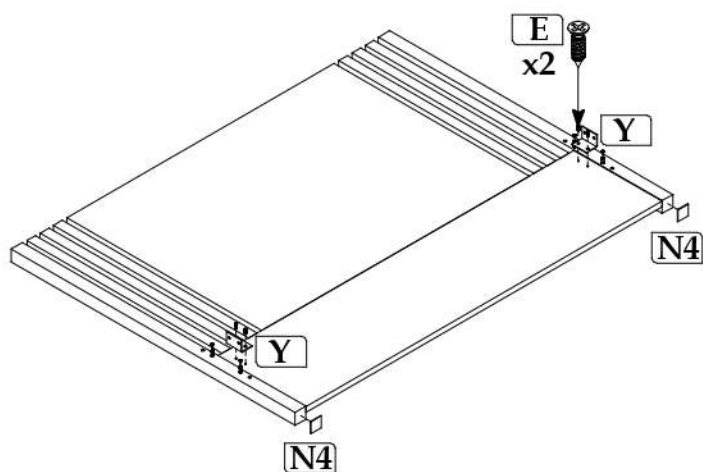

# HELIO 120

90 min

	DIMENZIÓ				KÓD	Csomagolás
	1	2	3	4		
1	2010	220	16	2	1015	1/2
2	2010	45	16	2	1026	1/2
3	1210	345	16	1	1017	2/2
4	1210	300	16	1	1002	2/2
5	910	664	16	1	1007	2/2
6	1210	100	16	4	1028	2/2
7	2010	50	16	3	1032	1/2

8	684	170	16	1	1009	1/2
9	684	170	16	1	1003	1/2
10	964	38	38	1		1/2
11	964	38	38	1		1/2
12	435	38	38	1		1/2
13	435	38	38	1		1/2
14	1290	40	16	2		1/2
15	664	30	16	6		1/2

▶ 1

▶ 6

▶ 7

▶ 8

► 9

► 10