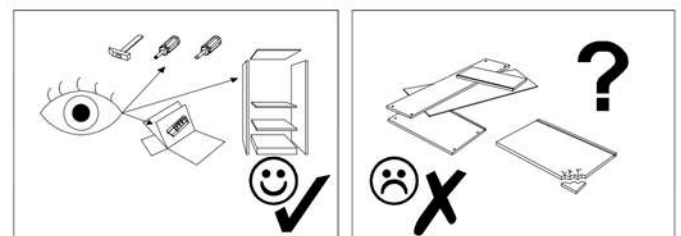

# HELIO 120

90 min

	DIMENZIÓ				KÓD	Csomagolás
	1	2	3	4		
1	2010	220	16	2	1015	1/2
2	2010	45	16	2	1026	1/2
3	1210	345	16	1	1017	2/2
4	1210	300	16	1	1002	2/2
5	910	664	16	1	1007	2/2
6	1210	100	16	4	1028	2/2
7	2010	50	16	3	1032	1/2

8	684	170	16	1	1009	1/2
9	684	170	16	1	1003	1/2
10	964	38	38	1		1/2
11	964	38	38	1		1/2
12	435	38	38	1		1/2
13	435	38	38	1		1/2
14	1290	40	16	2		1/2
15	664	30	16	6		1/2

▶ 1

▶ 6

▶ 7

▶ 8

► 9

► 10