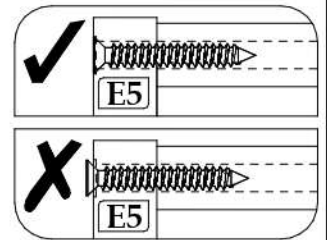

# HELIO 120

90 min

	DIMENZIÓ				KÓD	Csomagolás
	1	2	3	4		
1	2010	220	16	2	1015	1/2
2	2010	45	16	2	1026	1/2
3	1210	345	16	1	1017	2/2
4	1210	300	16	1	1002	2/2
5	910	664	16	1	1007	2/2
6	1210	100	16	4	1028	2/2
7	2010	50	16	3	1032	1/2

8	684	170	16	1	1009	1/2
9	684	170	16	1	1003	1/2
10	964	38	38	1		1/2
11	964	38	38	1		1/2
12	435	38	38	1		1/2
13	435	38	38	1		1/2
14	1290	40	16	2		1/2
15	664	30	16	6		1/2

▶ 1

▶ 6

▶ 7

▶ 8

► 9

► 10