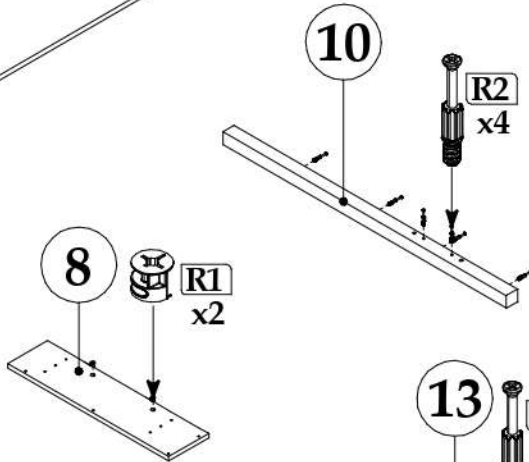

# HELIO 120

90 min

	DIMENZIÓ				KÓD	Csomagolás
	1	2	3	4		
1	2010	220	16	2	1015	1/2
2	2010	45	16	2	1026	1/2
3	1210	345	16	1	1017	2/2
4	1210	300	16	1	1002	2/2
5	910	664	16	1	1007	2/2
6	1210	100	16	4	1028	2/2
7	2010	50	16	3	1032	1/2

8	684	170	16	1	1009	1/2
9	684	170	16	1	1003	1/2
10	964	38	38	1		1/2
11	964	38	38	1		1/2
12	435	38	38	1		1/2
13	435	38	38	1		1/2
14	1290	40	16	2		1/2
15	664	30	16	6		1/2

▶ 1

▶ 6

▶ 7

▶ 8

► 9

► 10