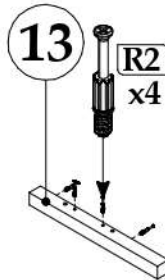

# HELIO 120

90 min

	DIMENZIÓ				KÓD	Csomagolás
	1	2	3	4		
1	2010	220	16	2	1015	1/2
2	2010	45	16	2	1026	1/2
3	1210	345	16	1	1017	2/2
4	1210	300	16	1	1002	2/2
5	910	664	16	1	1007	2/2
6	1210	100	16	4	1028	2/2
7	2010	50	16	3	1032	1/2

8	684	170	16	1	1009	1/2
9	684	170	16	1	1003	1/2
10	964	38	38	1		1/2
11	964	38	38	1		1/2
12	435	38	38	1		1/2
13	435	38	38	1		1/2
14	1290	40	16	2		1/2
15	664	30	16	6		1/2

▶ 1

▶ 6

▶ 7

▶ 8

► 9

► 10