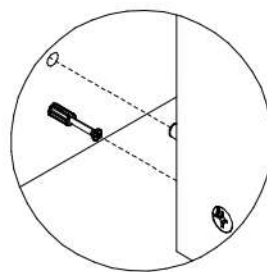

# HELIO 120

90 min

	DIMENZIÓ				KÓD	Csomagolás
	1	2	3	4		
1	2010	220	16	2	1015	1/2
2	2010	45	16	2	1026	1/2
3	1210	345	16	1	1017	2/2
4	1210	300	16	1	1002	2/2
5	910	664	16	1	1007	2/2
6	1210	100	16	4	1028	2/2
7	2010	50	16	3	1032	1/2

8	684	170	16	1	1009	1/2
9	684	170	16	1	1003	1/2
10	964	38	38	1		1/2
11	964	38	38	1		1/2
12	435	38	38	1		1/2
13	435	38	38	1		1/2
14	1290	40	16	2		1/2
15	664	30	16	6		1/2

▶ 1

▶ 6

▶ 7

▶ 8

► 9

► 10