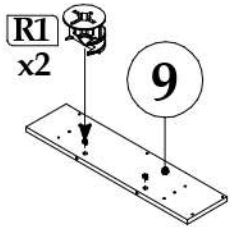

# HELIO 120

90 min

	DIMENZIÓ				KÓD	Csomagolás
	1	2	3	4		
1	2010	220	16	2	1015	1/2
2	2010	45	16	2	1026	1/2
3	1210	345	16	1	1017	2/2
4	1210	300	16	1	1002	2/2
5	910	664	16	1	1007	2/2
6	1210	100	16	4	1028	2/2
7	2010	50	16	3	1032	1/2

8	684	170	16	1	1009	1/2
9	684	170	16	1	1003	1/2
10	964	38	38	1		1/2
11	964	38	38	1		1/2
12	435	38	38	1		1/2
13	435	38	38	1		1/2
14	1290	40	16	2		1/2
15	664	30	16	6		1/2

▶ 1

▶ 6

▶ 7

▶ 8

► 9

► 10