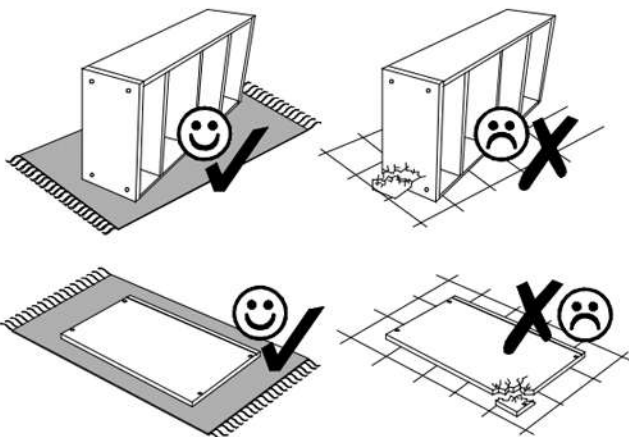

# HELIO 120

90 min

	DIMENZIÓ				KÓD	Csomagolás
	1	2	3	4		
1	2010	220	16	2	1015	1/2
2	2010	45	16	2	1026	1/2
3	1210	345	16	1	1017	2/2
4	1210	300	16	1	1002	2/2
5	910	664	16	1	1007	2/2
6	1210	100	16	4	1028	2/2
7	2010	50	16	3	1032	1/2