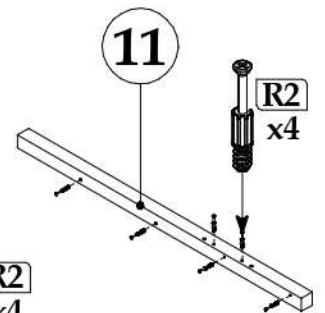

# HELIO 120

90 min

	DIMENZIÓ				KÓD	Csomagolás
	1	2	3	4		
1	2010	220	16	2	1015	1/2
2	2010	45	16	2	1026	1/2
3	1210	345	16	1	1017	2/2
4	1210	300	16	1	1002	2/2
5	910	664	16	1	1007	2/2
6	1210	100	16	4	1028	2/2
7	2010	50	16	3	1032	1/2

8	684	170	16	1	1009	1/2
9	684	170	16	1	1003	1/2
10	964	38	38	1		1/2
11	964	38	38	1		1/2
12	435	38	38	1		1/2
13	435	38	38	1		1/2
14	1290	40	16	2		1/2
15	664	30	16	6		1/2

▶ 1

▶ 6

▶ 7

▶ 8

► 9

► 10