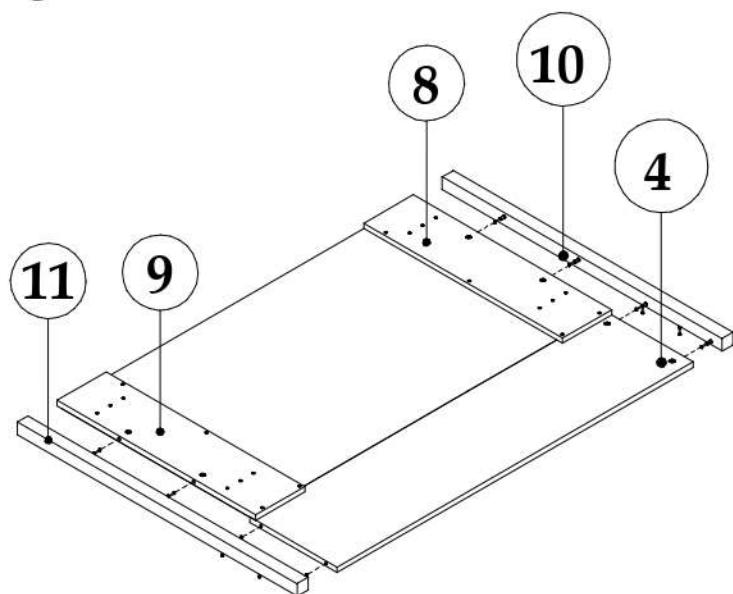

# HELIO 120

90 min

	DIMENZIÓ				KÓD	Csomagolás
	1	2	3	4		
1	2010	220	16	2	1015	1/2
2	2010	45	16	2	1026	1/2
3	1210	345	16	1	1017	2/2
4	1210	300	16	1	1002	2/2
5	910	664	16	1	1007	2/2
6	1210	100	16	4	1028	2/2
7	2010	50	16	3	1032	1/2

8	684	170	16	1	1009	1/2
9	684	170	16	1	1003	1/2
10	964	38	38	1		1/2
11	964	38	38	1		1/2
12	435	38	38	1		1/2
13	435	38	38	1		1/2
14	1290	40	16	2		1/2
15	664	30	16	6		1/2

▶ 1

▶ 6

▶ 7

▶ 8

► 9

► 10