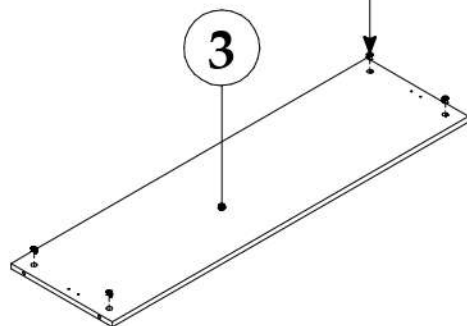

# HELIO 120

90 min

	DIMENZIÓ				KÓD	Csomagolás
	1	2	3	4		
1	2010	220	16	2	1015	1/2
2	2010	45	16	2	1026	1/2
3	1210	345	16	1	1017	2/2
4	1210	300	16	1	1002	2/2
5	910	664	16	1	1007	2/2
6	1210	100	16	4	1028	2/2
7	2010	50	16	3	1032	1/2

8	684	170	16	1	1009	1/2
9	684	170	16	1	1003	1/2
10	964	38	38	1		1/2
11	964	38	38	1		1/2
12	435	38	38	1		1/2
13	435	38	38	1		1/2
14	1290	40	16	2		1/2
15	664	30	16	6		1/2

▶ 1

▶ 6

▶ 7

▶ 8

► 9

► 10