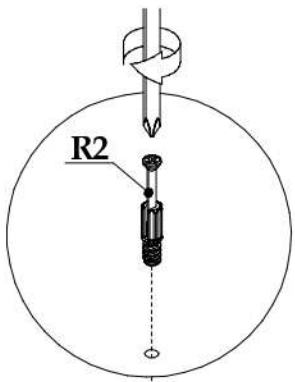

# HELIO 120

90 min

	DIMENZIÓ				KÓD	Csomagolás
	1	2	3	4		
1	2010	220	16	2	1015	1/2
2	2010	45	16	2	1026	1/2
3	1210	345	16	1	1017	2/2
4	1210	300	16	1	1002	2/2
5	910	664	16	1	1007	2/2
6	1210	100	16	4	1028	2/2
7	2010	50	16	3	1032	1/2

8	684	170	16	1	1009	1/2
9	684	170	16	1	1003	1/2
10	964	38	38	1		1/2
11	964	38	38	1		1/2
12	435	38	38	1		1/2
13	435	38	38	1		1/2
14	1290	40	16	2		1/2
15	664	30	16	6		1/2

▶ 1

▶ 6

▶ 7

▶ 8

► 9

► 10