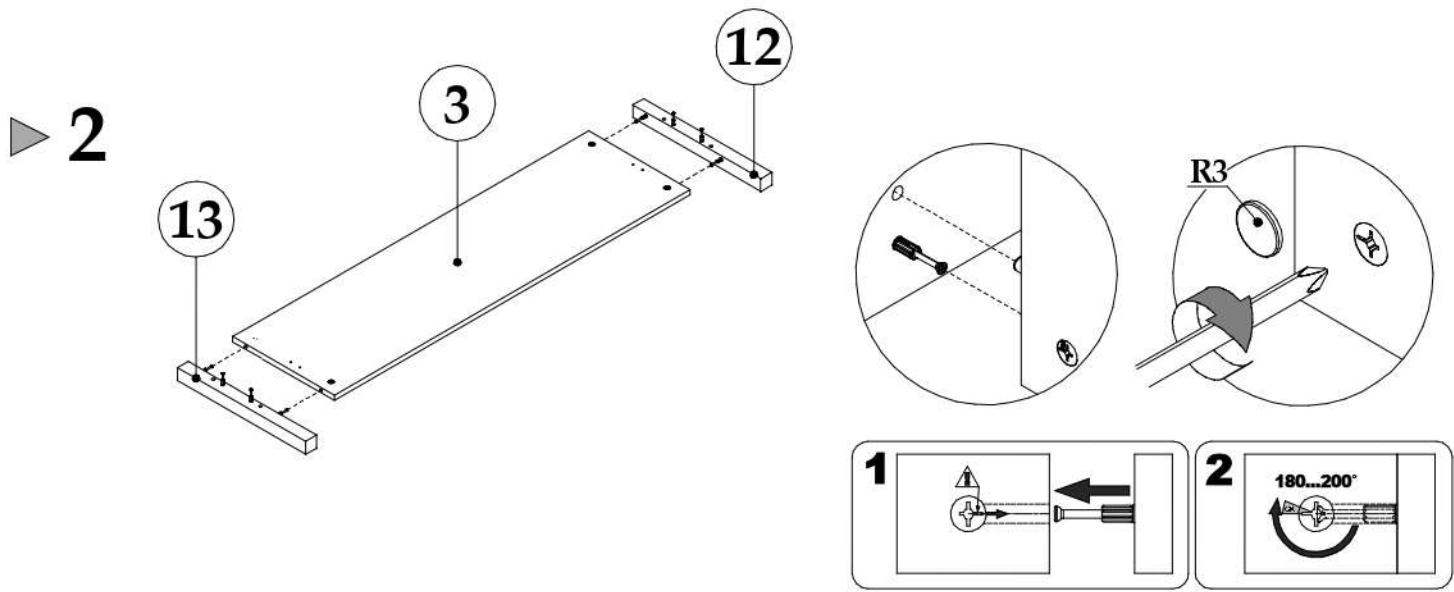

# HELIO 120

90 min

	DIMENZIÓ				KÓD	Csomagolás
	1	2	3	4		
1	2010	220	16	2	1015	1/2
2	2010	45	16	2	1026	1/2
3	1210	345	16	1	1017	2/2
4	1210	300	16	1	1002	2/2
5	910	664	16	1	1007	2/2
6	1210	100	16	4	1028	2/2
7	2010	50	16	3	1032	1/2

8	684	170	16	1	1009	1/2
9	684	170	16	1	1003	1/2
10	964	38	38	1		1/2
11	964	38	38	1		1/2
12	435	38	38	1		1/2
13	435	38	38	1		1/2
14	1290	40	16	2		1/2
15	664	30	16	6		1/2

▶ 1

▶ 6

▶ 7

▶ 8

► 9

► 10